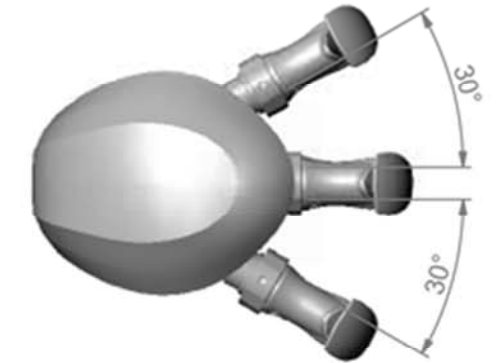

Three-way Sexy tower

Glycol recirculation

3/16" stainless steel beer line

3/8" stainless steel recirculation line

stainless steel connection barb

DETTAGLIO A
SCALA 1 : 1

Codice:	Descrizione: Sexy 3 way glycol recirculation	Data creazione:	Disegno n°:	Autore:
Revisione:00	Data revisione:	Autore:	Modifica:	
Materiale:	Trattamento/Finitura:			
Note aggiuntive:				
www.vinservice.it - tecnico@vinservice.it - tel. 035672361 - fax. 035672699		Tutti i diritti di immagini e le informazioni contenuti in questi documenti sono esclusiva proprietà di Vin Service Dispensing All the images copyright and informations contained in this document are exclusive property of Vinservice Dispensing Group		