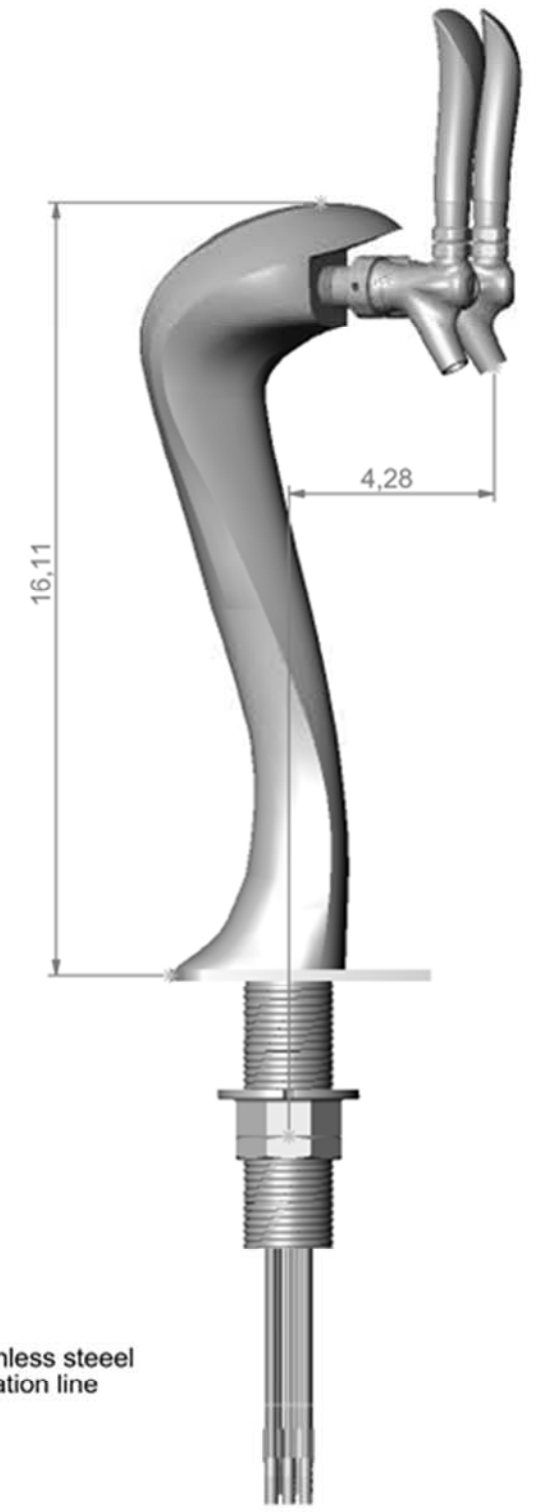

Three-way Sexy tower

Glycol recirculation

3/16" stainless steel beer line

3/8" stainless steel recirculation line

stainless steel connection barb

DETTAGLIO A
SCALA 1 : 1

Codice:	Descrizione: Sexy 3 way glycol recirculation	Data creazione:	Disegno n°:	Autore:
Revisione:00	Data revisione:	Autore:	Modifica:	
Materiale:	Trattamento/Finitura:			
Note aggiuntive:				
www.vinservice.it - tecnico@vinservice.it - tel. 035672361 - fax. 035672699		Tutti i diritti di immagini e le informazioni contenuti in questi documenti sono esclusiva proprietà di Vin Service Dispensing All the images copyright and informations contained in this document are exclusive property of Vinservice Dispensing Group		