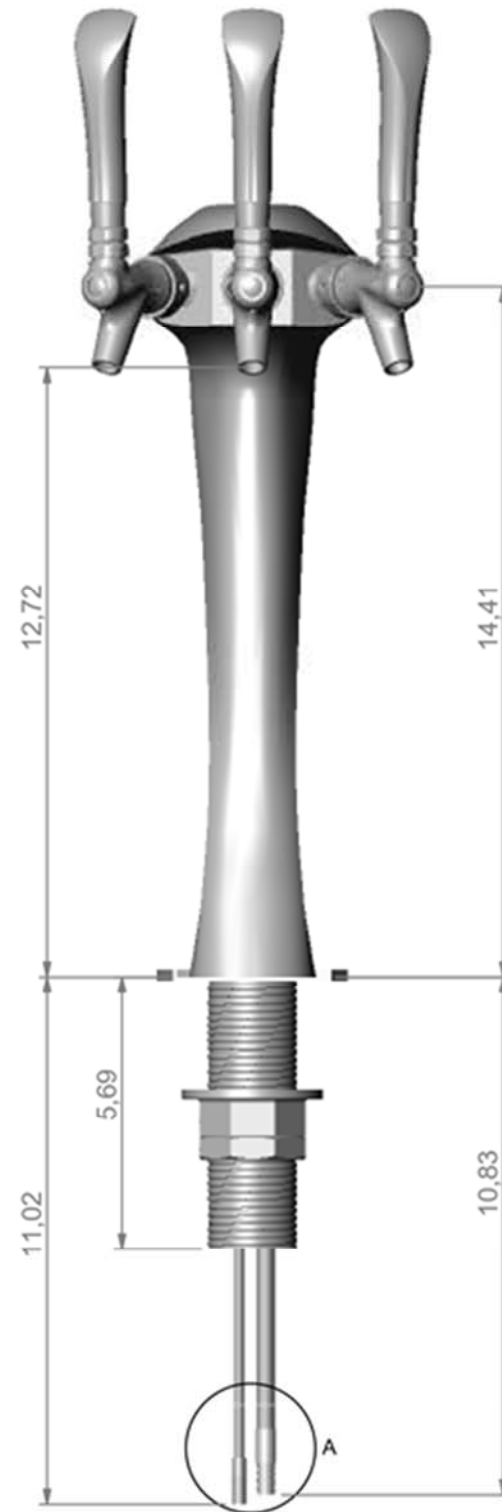

Three-way Sexy tower

Glycol recirculation

3/16" stainless steel beer line

3/8" stainless steel recirculation line

stainless steel connection barb

DETTAGLIO A
SCALA 1 : 1

Codice:	Descrizione: Sexy 3 way glycol recirculation	Data creazione:	Disegno n°:	Autore:
Revisione:00	Data revisione:	Autore:	Modifica:	
Materiale:	Trattamento/Finitura:			
Note aggiuntive:				
www.vinservice.it - tecnico@vinservice.it - tel. 035672361 - fax. 035672699		Tutti i diritti di immagini e le informazioni contenuti in questi documenti sono esclusiva proprietà di Vin Service Dispensing All the images copyright and informations contained in this document are exclusive property of Vinservice Dispensing Group		